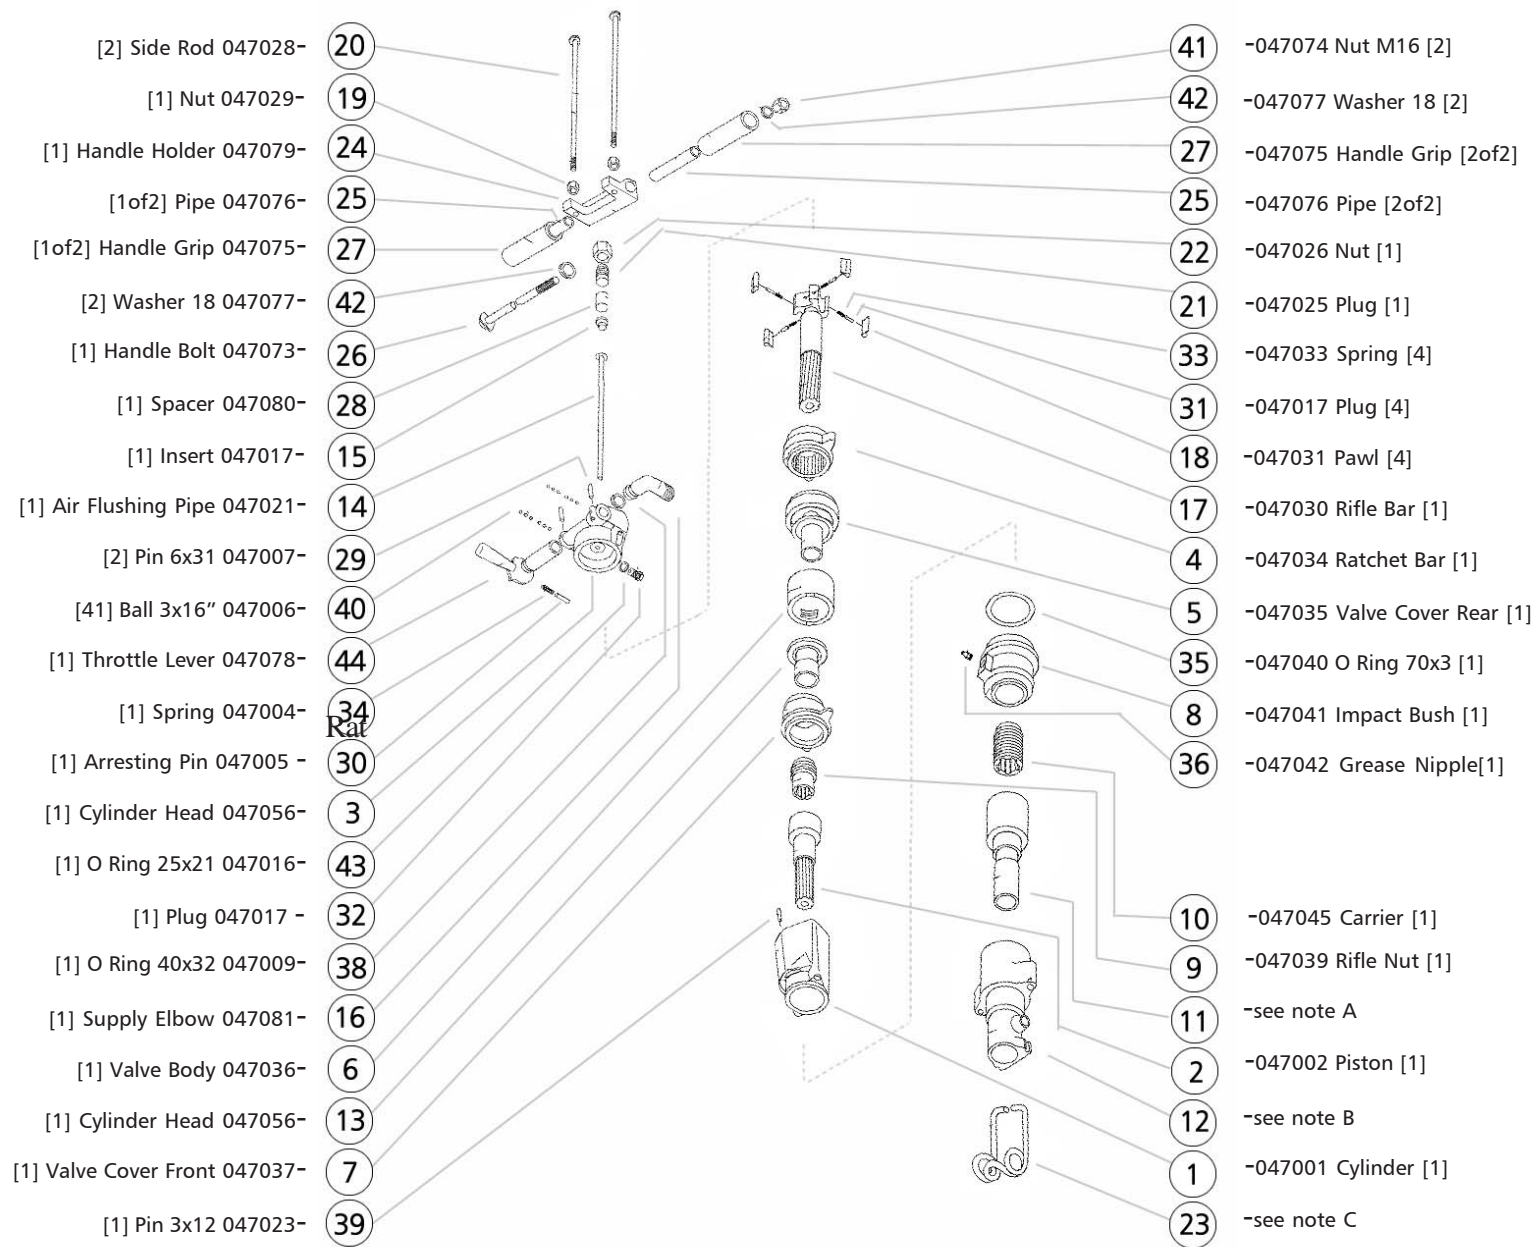

1615 - 2315 - 2615

1615 parts list

STANDARD DRILLS

Notes

- note A: toolnose 7/8"x4.1/4" 046033
- toolnose 7/8"x3.1/4" 046039
- note B: cylinder 7/8"x4.1/4" 046034
- cylinder 7/8"x3.1/4" 046040
- note C: retainer 7/8"x4.1/4" 046037
- retainer 7/8"x3.1/4" 046041

2315 parts list

STANDARD DRILLS

- [2] Side Rod 047028- (20)
- [1] Nut 047029- (19)
- [1] Handle Holder 047079- (24)
- [1of2] Pipe 047076- (25)
- [1of2] Handle Grip 047075- (27)
- [2] Washer 18 047077- (42)
- [1] Handle Bolt 047073- (26)
- [1] Spacer 047080- (28)
- [1] Insert 047017- (15)
- [1] Air Flushing Pipe 047021- (14)
- [2] Pin 6x31 047007- (29)
- [41] Ball 3x16" 047006- (40)
- [1] Throttle Lever 047078- (44)
- [1] Spring 047004- (34)
- [1] Arresting Pin 047005 - (30)
- [1] Cylinder Head 047056- (3)
- [1] O Ring 25x21 047016- (43)
- [1] Plug 047017 - (32)
- [1] O Ring 40x32 047009- (38)
- [1] Supply Elbow 047081- (16)
- [1] Valve Body 047036- (6)
- [1] Cylinder Head 047056- (13)
- [1] Valve Cover Front 047037- (7)
- [1] Pin 3x12 047023- (39)

2615 parts list

STANDARD DRILLS

- [1] Cylinder 048001- (1)
- [1] Piston 048002- (2)
- [1] Cylinder Head 048003- (3)
- [1] Spring 047004- (4)
- [1] Lock Pin 047005- (5)
- [51] Ball 047006- (6)
- [3] Pin 047007- (7)
- [1] Supply Elbow 047008- (8)
- [1] Seal 047009- (9)
- [1] Supply Elbow 048004- (10)
- [2] Valve 047010- (11)
- [28] Insert 047011- (14)
- [1] Starting Pin 047012- (15)
- [1] Starting Rod 047013- (16)
- [1] Seal 047014- (17)
- [4] Seal 047015- (18)
- [1] Seal 047016- (19)
- [1] Plug 047017- (20)
- [1] Seal 047018- (22)
- [1] Spring 047019- (23)
- [1] Washing Tube 048005- (25)
- [1] Air Washing Tube 048006- (26)
- [1] Insert 048007- (27)
- [2] Packaging 048008- (28)
- [1] Insert 047024- (29)
- [1] Plug 047025- (30)
- [1] Counternut 047026- (31)