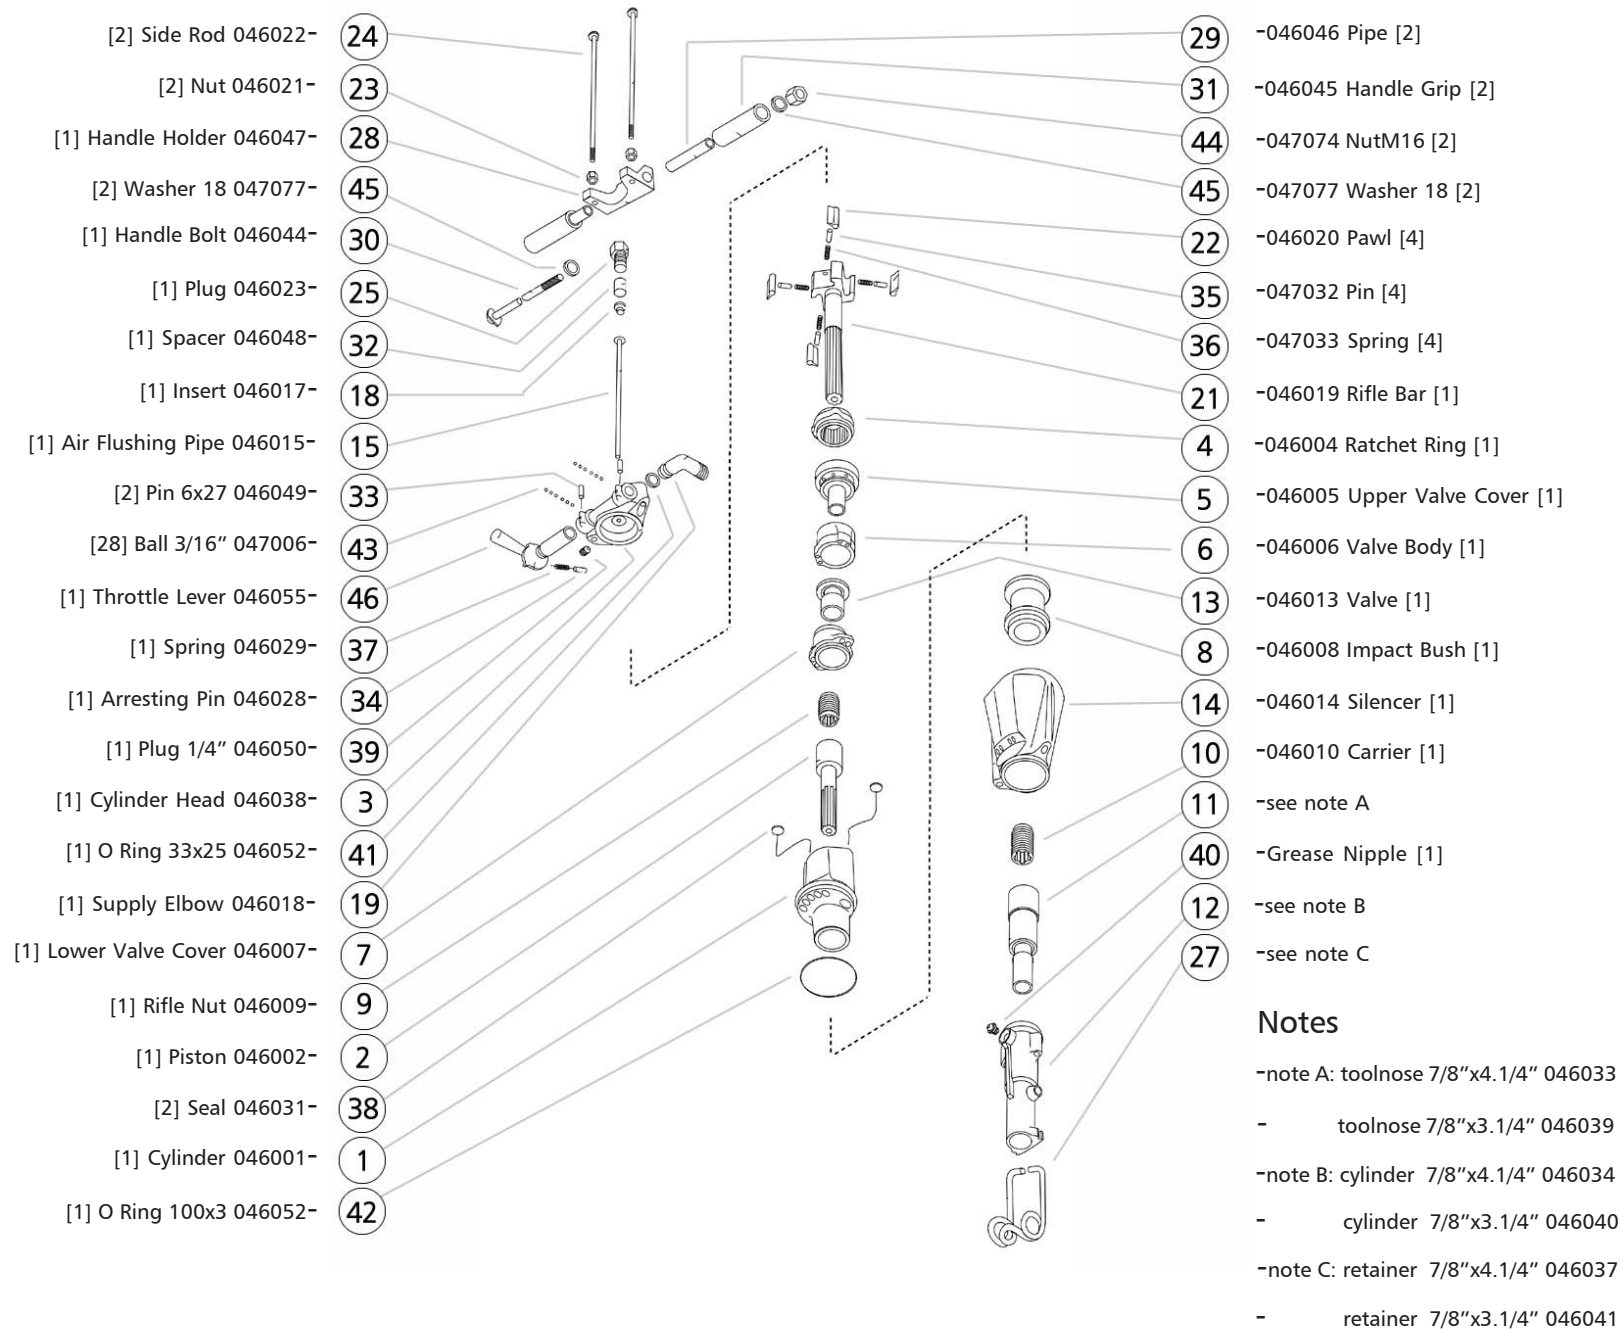

1615 - 2315 - 2615

1615 parts list

STANDARD DRILLS

Notes

- note A: toolnose 7/8"x4.1/4" 046033
- toolnose 7/8"x3.1/4" 046039
- note B: cylinder 7/8"x4.1/4" 046034
- cylinder 7/8"x3.1/4" 046040
- note C: retainer 7/8"x4.1/4" 046037
- retainer 7/8"x3.1/4" 046041

2315 parts list

STANDARD DRILLS

- [2] Side Rod 047028- (20)
- [1] Nut 047029- (19)
- [1] Handle Holder 047079- (24)
- [1of2] Pipe 047076- (25)
- [1of2] Handle Grip 047075- (27)
- [2] Washer 18 047077- (42)
- [1] Handle Bolt 047073- (26)
- [1] Spacer 047080- (28)
- [1] Insert 047017- (15)
- [1] Air Flushing Pipe 047021- (14)
- [2] Pin 6x31 047007- (29)
- [41] Ball 3x16" 047006- (40)
- [1] Throttle Lever 047078- (44)
- [1] Spring 047004- (34)
- [1] Arresting Pin 047005 - (30)
- [1] Cylinder Head 047056- (3)
- [1] O Ring 25x21 047016- (43)
- [1] Plug 047017 - (32)
- [1] O Ring 40x32 047009- (38)
- [1] Supply Elbow 047081- (16)
- [1] Valve Body 047036- (6)
- [1] Cylinder Head 047056- (13)
- [1] Valve Cover Front 047037- (7)
- [1] Pin 3x12 047023- (39)

2615 parts list

STANDARD DRILLS

- [1] Cylinder 048001- (1)
- [1] Piston 048002- (2)
- [1] Cylinder Head 048003- (3)
- [1] Spring 047004- (4)
- [1] Lock Pin 047005- (5)
- [51] Ball 047006- (6)
- [3] Pin 047007- (7)
- [1] Supply Elbow 047008- (8)
- [1] Seal 047009- (9)
- [1] Supply Elbow 048004- (10)
- [2] Valve 047010- (11)
- [28] Insert 047011- (14)
- [1] Starting Pin 047012- (15)
- [1] Starting Rod 047013- (16)
- [1] Seal 047014- (17)
- [4] Seal 047015- (18)
- [1] Seal 047016- (19)
- [1] Plug 047017- (20)
- [1] Seal 047018- (22)
- [1] Spring 047019- (23)
- [1] Washing Tube 048005- (25)
- [1] Air Washing Tube 048006- (26)
- [1] Insert 048007- (27)
- [2] Packaging 048008- (28)
- [1] Insert 047024- (29)
- [1] Plug 047025- (30)
- [1] Counternut 047026- (31)