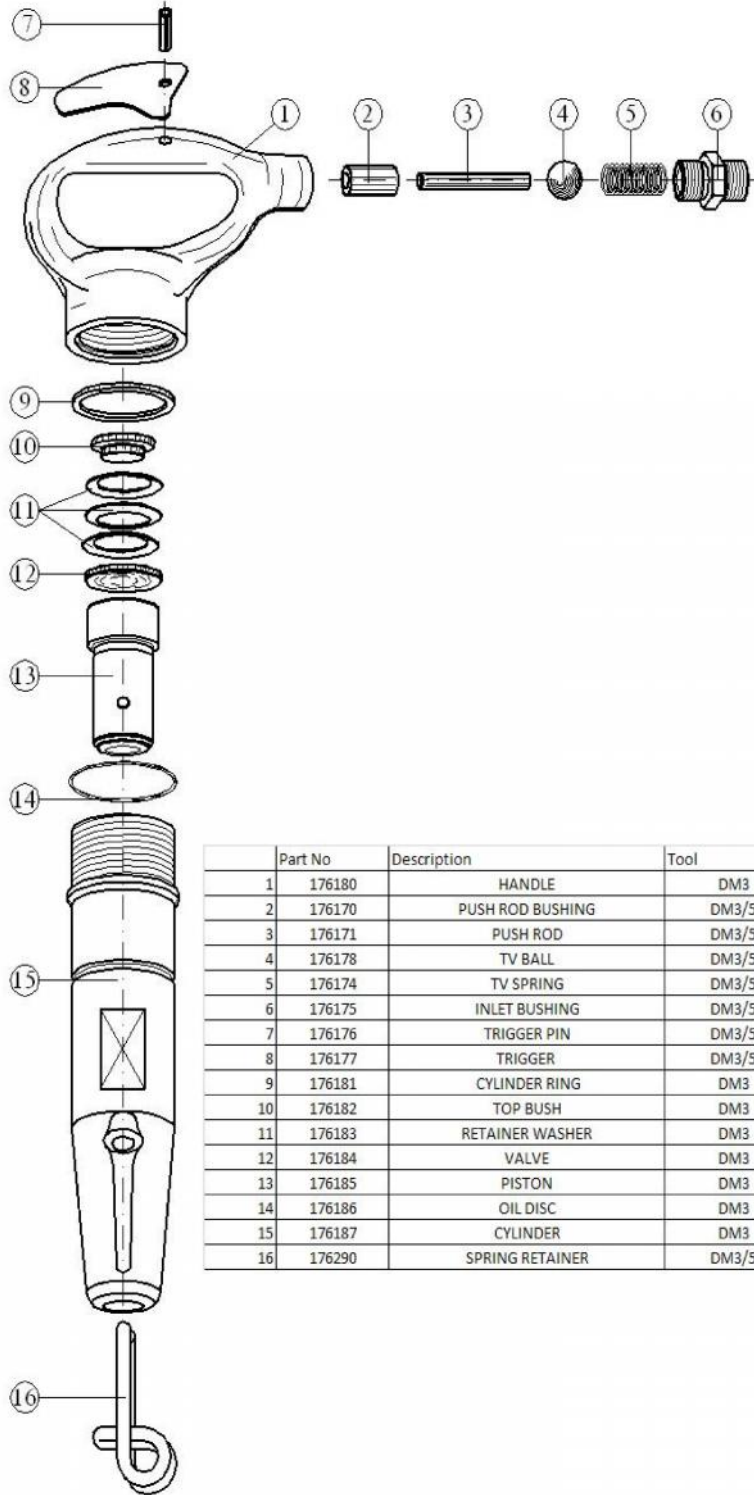

DM3 PARTS LIST

	Part No	Description	Tool	Ref	Qty
1	176180	HANDLE	DM3	10107374	1
2	176170	PUSH ROD BUSHING	DM3/5	10410504	1
3	176171	PUSH ROD	DM3/5	10511104	1
4	176178	TV BALL	DM3/5	10800004	1
5	176174	TV SPRING	DM3/5	10700003	1
6	176175	INLET BUSHING	DM3/5	10611104	1
7	176176	TRIGGER PIN	DM3/5	10300004	1
8	176177	TRIGGER	DM3/5	10201104	1
9	176181	CYLINDER RING	DM3	21404174	1
10	176182	TOP BUSH	DM3	20504174	1
11	176183	RETAINER WASHER	DM3	20400074	3
12	176184	VALVE	DM3	20101174	1
13	176185	PISTON	DM3	40205174	1
14	176186	OIL DISC	DM3	41300074	1
15	176187	CYLINDER	DM3	40104174	1
16	176290	SPRING RETAINER	DM3/5	70100004	1